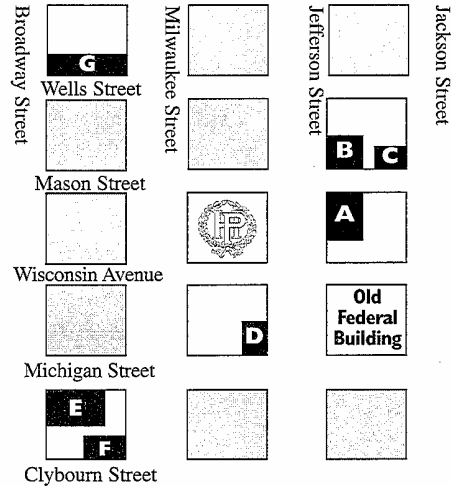

The Pfister

Alternative Parking Map

KEY

-  = Pfister Hotel
424 E. Wisconsin Ave.
- A** = 731 N. Jefferson
(Enter on Jefferson)
- B** = 515 E. Wells St.
(Enter on Mason St.)
- C** = 765 N. Jackson St.
(Enter on Mason St.)
- D** = 601 N. Jefferson St.
(Enter on Jefferson)
- E** = 500 N. Broadway St.
(Enter on Milwaukee St.)
- F** = 330 E. Clybourn St.
(Enter on Milwaukee St.)
- G** = 330 E. Wells St.
(Enter on Milwaukee St.)

The Pfister

424 E. Wisconsin Ave.
(414) 273-8222

The Pfister

424 East Wisconsin Avenue
Milwaukee, WI 53202